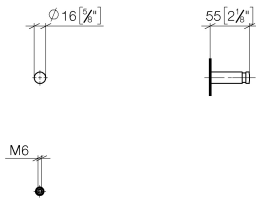

83 251 220

- Ausladung 55 mm

Passt zu ELIO, ENO, MEM, META SQUARE, SYNC und TARA ULTRA

Passt zu: ELIO, MEM, ENO, SYNC, TARA ULTRA, META SQUARE

	Dark Chrome	83 251 220-19
	Chrom	83 251 220-00
	Platin gebürstet	83 251 220-06
	Platin	83 251 220-08
	Messing (23kt Gold)	83 251 220-09
	Messing gebürstet (23kt Gold)	83 251 220-28
	Schwarz matt	83 251 220-33
	Champagne gebürstet (22kt Gold)	83 251 220-46
	Champagne (22kt Gold)	83 251 220-47
	Chrom gebürstet	83 251 220-93
	Dark Platinum gebürstet	83 251 220-99

83 251 220

mm [inches]

83 251 220

Ersatzteile für die
anderen
Oberflächenvarianten
finden Sie hier:
Chrom